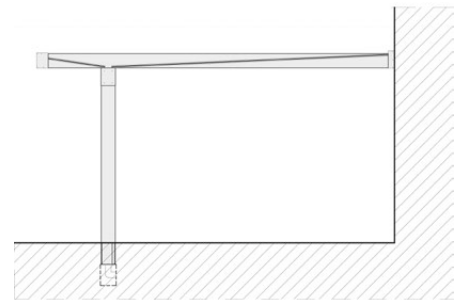

ULTRALINE

- moderní design bez viditelného sklonu střechy
- sklon střechy integrovaný do krokví
- možnost rozměrů až 6x7m bez středové nohy
- extra navržený integrovaný žlab, krokve a sloupy pro ještě větší šířky a hloubky
- maximální délka žlabu v jednom kuse: 7 m!
- bezpečnostní vrstvené sklo VSG 8 mm
- 3 standardní barvy RAL
- lze instalovat i jako volně stojící v prostoru
- individuální rozměry po mm bez příplatku
- 10 let záruka

„ Jediná pergola na trhu s těmito vlastnostmi. “

JEDINEČNÁ KONSTRUKCE

nabízí 3 typy designu

ULTRALINE

Classic

s praktickým přesahem
od 300 do 1500 mm

Style

s fixním přesahem 120 mm

Compact

bez přesahu