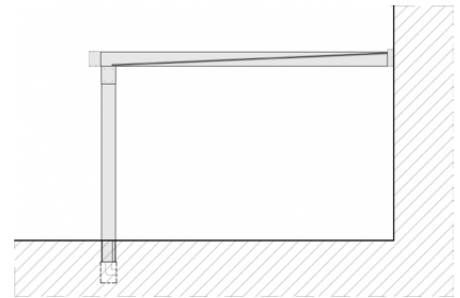

ULTRALINE

- moderní design bez viditelného sklonu střechy
- sklon střechy integrovaný do krokví
- možnost rozměrů až 6x7m bez středové nohy
- extra navržený integrovaný žlab, krokve a sloupy pro ještě větší šířky a hloubky
- maximální délka žlabu v jednom kuse: 7 m!
- bezpečnostní vrstvené sklo VSG 8 mm
- 3 standardní barvy RAL
- lze instalovat i jako volně stojící v prostoru
- individuální rozměry po mm bez příplatku
- 10 let záruka

„ Jediná pergola na trhu s těmito vlastnostmi. “

JEDINEČNÁ KONSTRUKCE

nabízí 3 typy designu

ULTRALINE

Classic

s praktickým přesahem
od 300 do 1500 mm

Style

s fixním přesahem 120 mm

Compact

bez přesahu